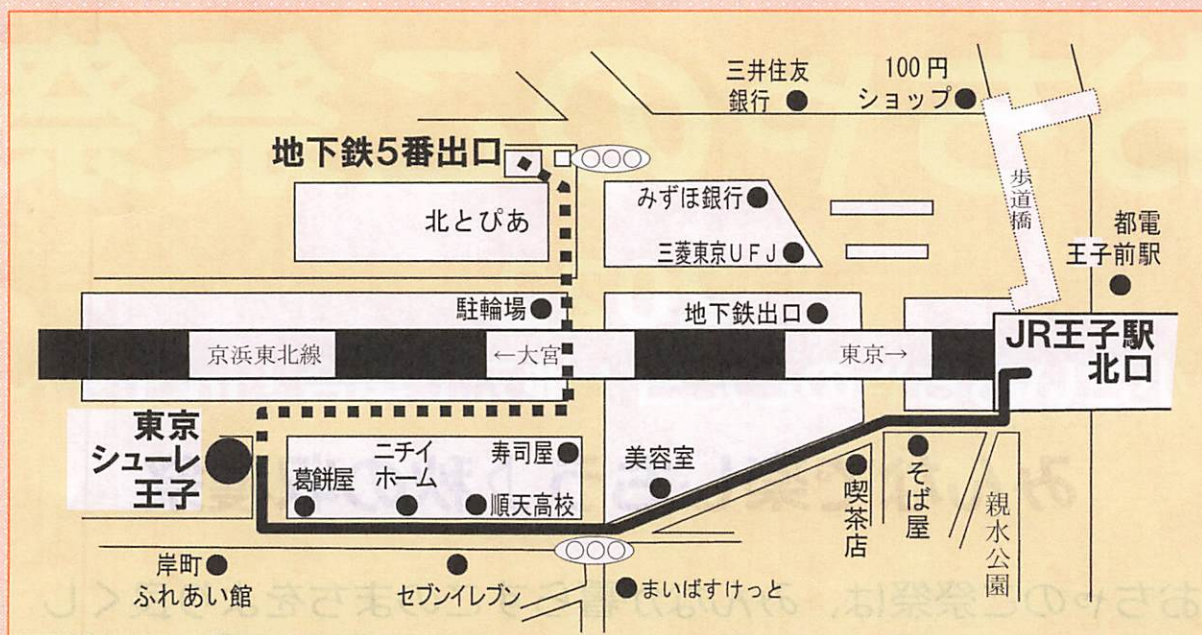

【会場】 フリースクール東京シューレ王子  
（北区岸町1-9-19）

土足禁止  
スリッパ・室内  
シューズ等を  
持参下さい

地元へgo! おちやのご祭祭  
小さい小さい

主催：北区社会福祉協議会  
共催：みんな 協力：岸町一丁目町会

（ご来場者様へのお願い）

新型コロナウイルス感染予防のため定員制(40名)としています。  
定員を超過した場合は会場外にてお待ちいただくとともに、会場内のお客様には30分程度での退場をお願いする場合があります。

## 会場アクセス

## 注意事項

- ・新型コロナウイルス感染予防のため、2部制とし、各部の同時入場者を40名に制限いたします。入場者が40名を超過した場合は、退場される方と入れ替え入場いただきます。
- ・来場者多数の場合は、お待ちの方にも入場いただけるよう、会場内での滞在時間を30分程度にお願いする場合があります。
- ・体調不良の方（発熱 37.5 度以上、その他咳などの症状がある方）は、ご来場をお控えください。
- ・会場内は飲食ができません。
- ・駐車場、駐輪場がありません。徒歩あるいは公共交通機関を利用してご来場ください。
- ・会場内は土足禁止です。必要な方はスリッパ・室内シューズ等をご持参ください。

### ■赤羽地域

テーマ：「ひろげよう！つなげよう！マスクからあふれる笑顔の輪」

開催日：11月27日（日）10:00～15:00

場所：ヌーヴェル赤羽台 5号棟 集会室 1・5・6